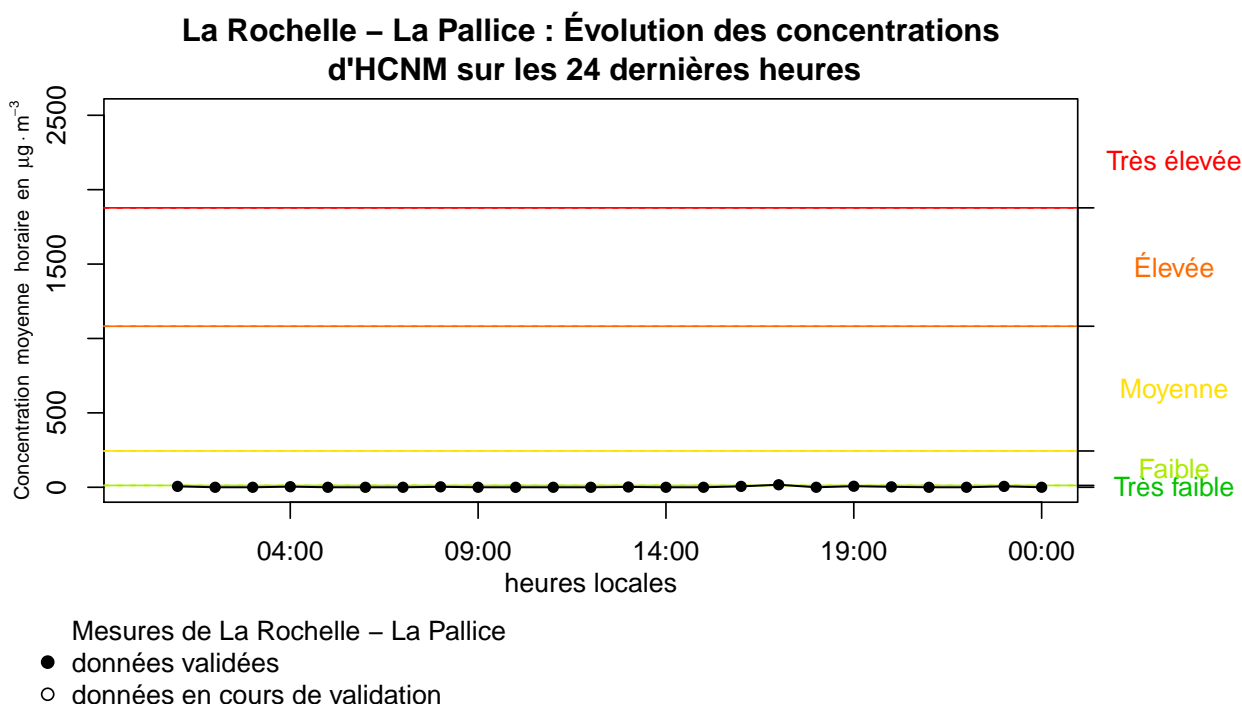

La station de surveillance de la qualité de l'air "La Rochelle - La Pallice" située place d'Orbigny est représentative de la qualité de l'air moyenne sur le quartier de La Pallice. Ce bulletin dresse un bilan des mesures observées le **jeudi 12 février**.

LES PARTICULES EN SUSPENSION

Les graphiques suivants représentent les concentrations en particules fines (PM10) et particules très fines (PM2,5) relevées sur la station "La Rochelle - La Pallice".

La Rochelle – La Pallice : Évolution des concentrations de poussières PM10 sur les 24 dernières heures

- Mesures de La Rochelle – La Pallice
- données validées
- données en cours de validation
- La Rochelle Centre (Place de Verdun)

La Rochelle – La Pallice : Évolution des concentrations de poussières PM2,5 sur les 24 dernières heures

LES HYDROCARBURES NON METHANIQUES

Le graphique suivant représente les concentrations en hydrocarbures non méthaniques (HCNM) relevées sur la station "La Rochelle - La Pallice".

Il n'existe pas pour les HCNM de seuils pour la protection de santé humaine. Les qualificatifs sur l'échelle de droite sont donnés à titre indicatif. Ils sont issus de calculs statistiques basés sur l'historique des mesures disponibles à ATMO Poitou-Charentes.