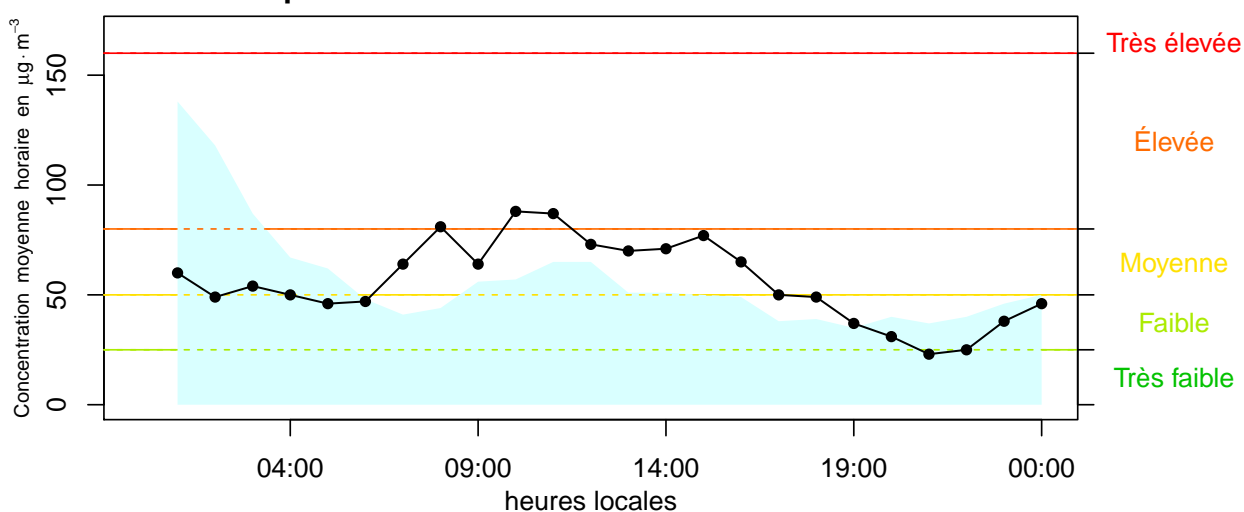

La station de surveillance de la qualité de l'air "La Rochelle - La Pallice" située place d'Orbigny est représentative de la qualité de l'air moyenne sur le quartier de La Pallice. Ce bulletin dresse un bilan des mesures observées le **jeudi 12 février**.

LES PARTICULES EN SUSPENSION

Les graphiques suivants représentent les concentrations en particules fines (PM10) et particules très fines (PM2,5) relevées sur la station "La Rochelle - La Pallice".

La Rochelle – La Pallice : Évolution des concentrations de poussières PM10 sur les 24 dernières heures

- Mesures de La Rochelle – La Pallice
- données validées
- données en cours de validation
- La Rochelle Centre (Place de Verdun)

La Rochelle – La Pallice : Évolution des concentrations de poussières PM2,5 sur les 24 dernières heures

INDICE PARTICUL'AIR DE LA QUALITÉ DE L'AIR

L'indice PARTICUL'AIR permet de caractériser la qualité de l'air à partir des concentrations en particules fines (PM10). Cet indice se base sur l'échelle de calcul de l'indice ATMO pour les particules fines (PM10). A chaque niveau de l'indice (de 1 à 10) est attribué un qualificatif qui exprime la qualité de l'air.