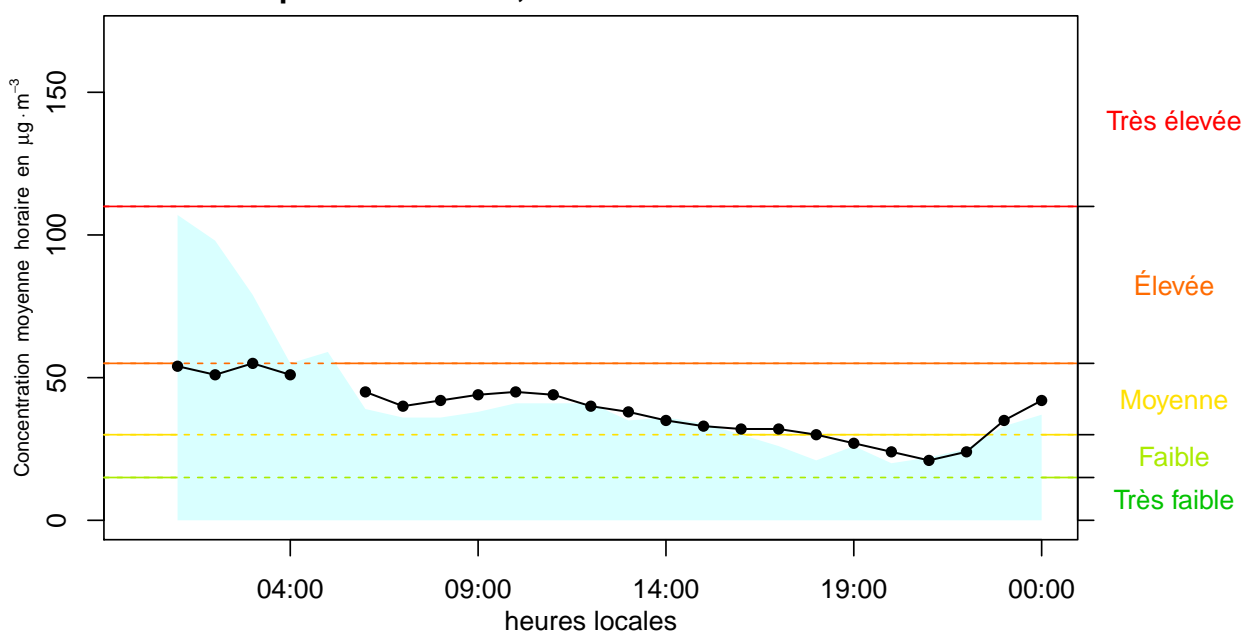

La station de surveillance de la qualité de l'air "La Rochelle - La Pallice" située place d'Orbigny est représentative de la qualité de l'air moyenne sur le quartier de La Pallice. Ce bulletin dresse un bilan des mesures observées le **jeudi 12 février**.

LES PARTICULES EN SUSPENSION

Les graphiques suivants représentent les concentrations en particules fines (PM10) et particules très fines (PM2,5) relevées sur la station "La Rochelle - La Pallice".

La Rochelle – La Pallice : Évolution des concentrations de poussières PM10 sur les 24 dernières heures

- Mesures de La Rochelle – La Pallice
- données validées
- données en cours de validation
- La Rochelle Centre (Place de Verdun)

La Rochelle – La Pallice : Évolution des concentrations de poussières PM2,5 sur les 24 dernières heures

INDICE PARTICUL'AIR DE LA QUALITÉ DE L'AIR

L'indice PARTICUL'AIR permet de caractériser la qualité de l'air à partir des concentrations en particules fines (PM10). Cet indice se base sur l'échelle de calcul de l'indice ATMO pour les particules fines (PM10). A chaque niveau de l'indice (de 1 à 10) est attribué un qualificatif qui exprime la qualité de l'air.