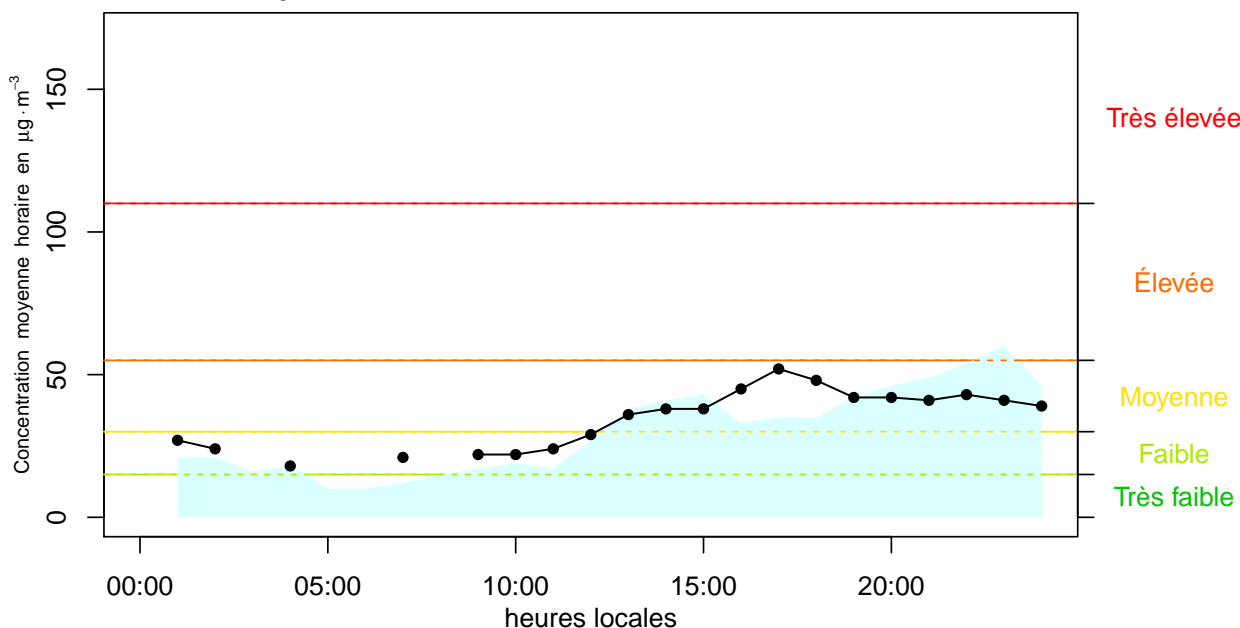

mis à jour le 11 mars à 10 :25

La station de surveillance de la qualité de l'air "La Rochelle - La Pallice" située place d'Orbigny est représentative de la qualité de l'air moyenne sur le quartier de La Pallice. Ce bulletin dresse un bilan des mesures observées le **mardi 10 mars**.

LES PARTICULES EN SUSPENSION

Les graphiques suivants représentent les concentrations en particules fines (PM10) et particules très fines (PM2,5) relevées sur la station "La Rochelle - La Pallice".

La Rochelle – La Pallice : Évolution des concentrations de poussières PM10 sur les 24 dernières heures

- Mesures de La Rochelle – La Pallice
- données validées
 - données en cours de validation
 - La Rochelle Centre (Place de Verdun)

La Rochelle – La Pallice : Évolution des concentrations de poussières PM2,5 sur les 24 dernières heures

LES HYDROCARBURES NON METHANIQUES

Le graphique suivant représente les concentrations en hydrocarbures non méthaniques (HCNM) relevées sur la station "La Rochelle - La Pallice".

Il n'existe pas pour les HCNM de seuils pour la protection de santé humaine. Les qualificatifs sur l'échelle de droite sont donnés à titre indicatif. Ils sont issus de calculs statistiques basés sur l'historique des mesures disponibles à ATMO Poitou-Charentes.