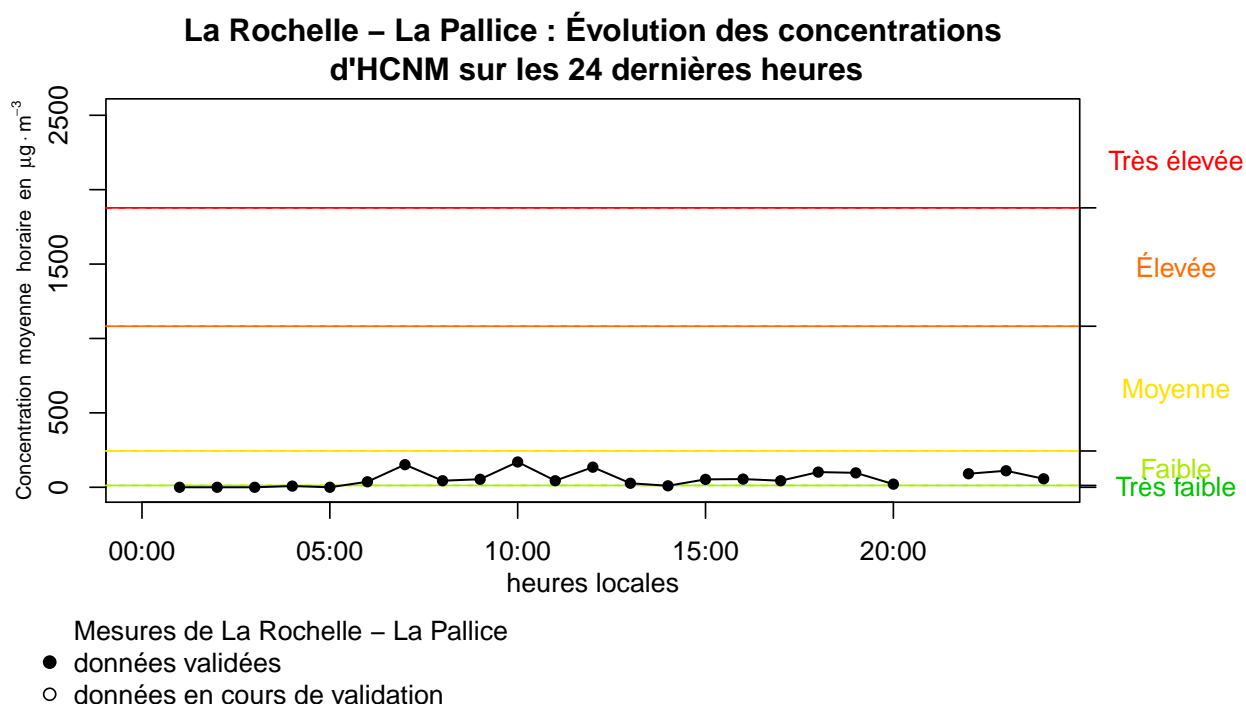

mis à jour le 11 mars à 10 :25

La station de surveillance de la qualité de l'air "La Rochelle - La Pallice" située place d'Orbigny est représentative de la qualité de l'air moyenne sur le quartier de La Pallice. Ce bulletin dresse un bilan des mesures observées le **mardi 10 mars**.

LES PARTICULES EN SUSPENSION

Les graphiques suivants représentent les concentrations en particules fines (PM10) et particules très fines (PM2,5) relevées sur la station "La Rochelle - La Pallice".

La Rochelle – La Pallice : Évolution des concentrations de poussières PM10 sur les 24 dernières heures

- Mesures de La Rochelle – La Pallice
- données validées
 - données en cours de validation
 - La Rochelle Centre (Place de Verdun)

La Rochelle – La Pallice : Évolution des concentrations de poussières PM2,5 sur les 24 dernières heures

LES HYDROCARBURES NON METHANIQUES

Le graphique suivant représente les concentrations en hydrocarbures non méthaniques (HCNM) relevées sur la station "La Rochelle - La Pallice".

Il n'existe pas pour les HCNM de seuils pour la protection de santé humaine. Les qualificatifs sur l'échelle de droite sont donnés à titre indicatif. Ils sont issus de calculs statistiques basés sur l'historique des mesures disponibles à ATMO Poitou-Charentes.