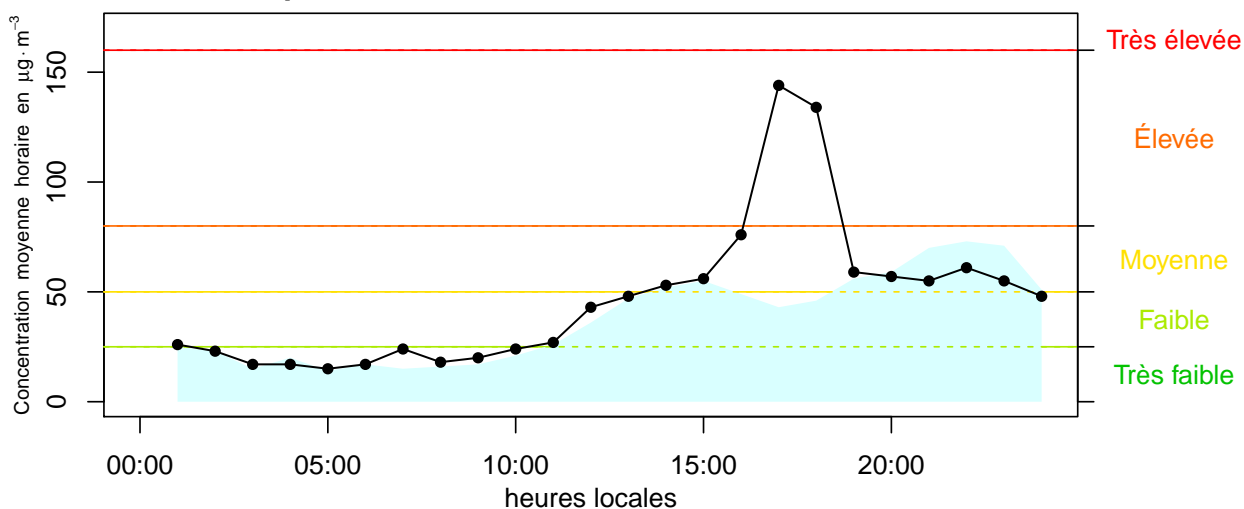

mis à jour le 11 mars à 10 :25

La station de surveillance de la qualité de l'air "La Rochelle - La Pallice" située place d'Orbigny est représentative de la qualité de l'air moyenne sur le quartier de La Pallice. Ce bulletin dresse un bilan des mesures observées le **mardi 10 mars**.

LES PARTICULES EN SUSPENSION

Les graphiques suivants représentent les concentrations en particules fines (PM10) et particules très fines (PM2,5) relevées sur la station "La Rochelle - La Pallice".

La Rochelle – La Pallice : Évolution des concentrations de poussières PM10 sur les 24 dernières heures

- Mesures de La Rochelle – La Pallice
- données validées
 - données en cours de validation
 - La Rochelle Centre (Place de Verdun)

La Rochelle – La Pallice : Évolution des concentrations de poussières PM2,5 sur les 24 dernières heures

INDICE PARTICUL'AIR DE LA QUALITÉ DE L'AIR

L'indice PARTICUL'AIR permet de caractériser la qualité de l'air à partir des concentrations en particules fines (PM10). Cet indice se base sur l'échelle de calcul de l'indice ATMO pour les particules fines (PM10). A chaque niveau de l'indice (de 1 à 10) est attribué un qualificatif qui exprime la qualité de l'air.